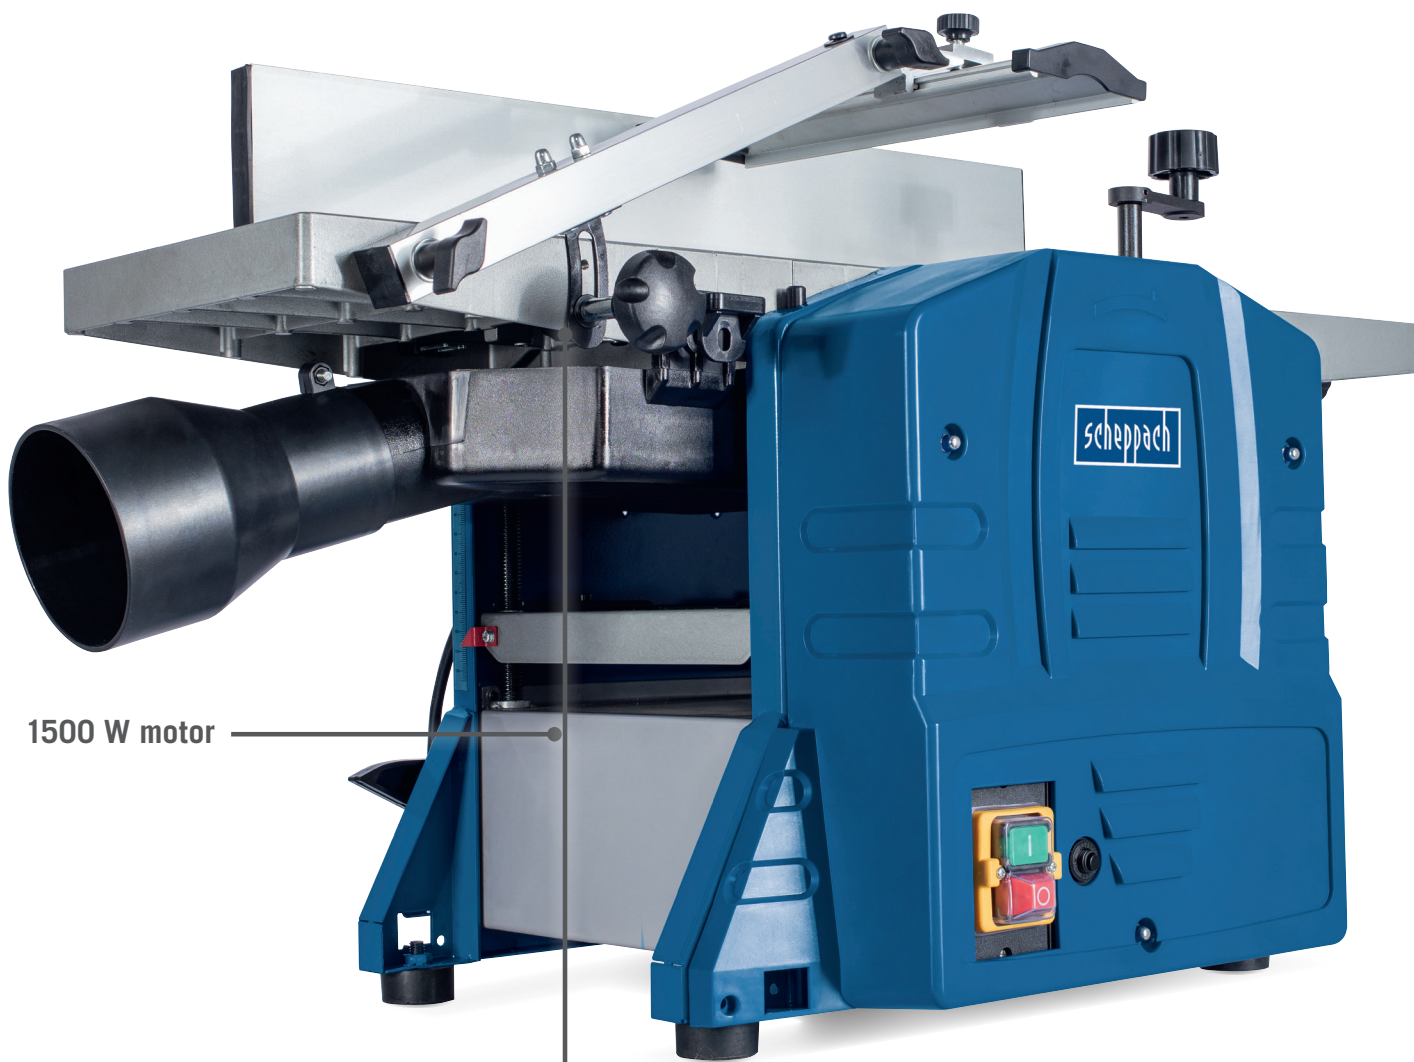

**204 MM AFRETTER- OG TYKKELSESHØVL**

Denne kompakte og stabile afretter- og tykkelseshøvl er ideel til gør-det-selv-manden og hobbyværkstedet samt til mobilt brug. Det præcise afretterbord giver de bedste høvlresultater.

- Kombineret afretter- og tykkelseshøvl
- Kraftig 1500 W motor til alsidigt arbejde
- Kompakt bordmodel
- To HSS-høvljern til let og præcis høvling
- Vibrationsdæmpende gummifødder til sikker position
- Nem højdejustering med håndsving
- Afretterbord af trykstøbt aluminium for de bedste høvlresultater

**VALGFRIT TILBEHØR**

HSS-HØVLJERN  
SÆT Å 2 JERN

Artikelnr.: 3902202701  
EAN : 4046664000310

**2:1**

- ✓ Afretterhøvl
- ✓ Tykkelseshøvl

1500 W motor

Gennemgangshøjde/  
-bredde 120 / 204 mm

**PRODUKTDATA**

Dimensioner L x B x H	770 x 450 x 483 mm
Afretterplaner størrelse	740 x 210 mm
Tykkelsesbord størrelse	270 x 220 mm
Antal knive	2
Cutter omdrejninger	9000 omdr. / min.
<b>AFRETTERHØVLING</b>	
Høvlbredde	204 mm
Spåntagning max.	2 mm
<b>TYKKELSEHØVLING</b>	
Gennemgangshøjde/-bredde	120 / 204 mm
Spåntagning max.	2,5 mm
Motor	230 – 240 V~ / 50 Hz
Motorydelse	1500 W