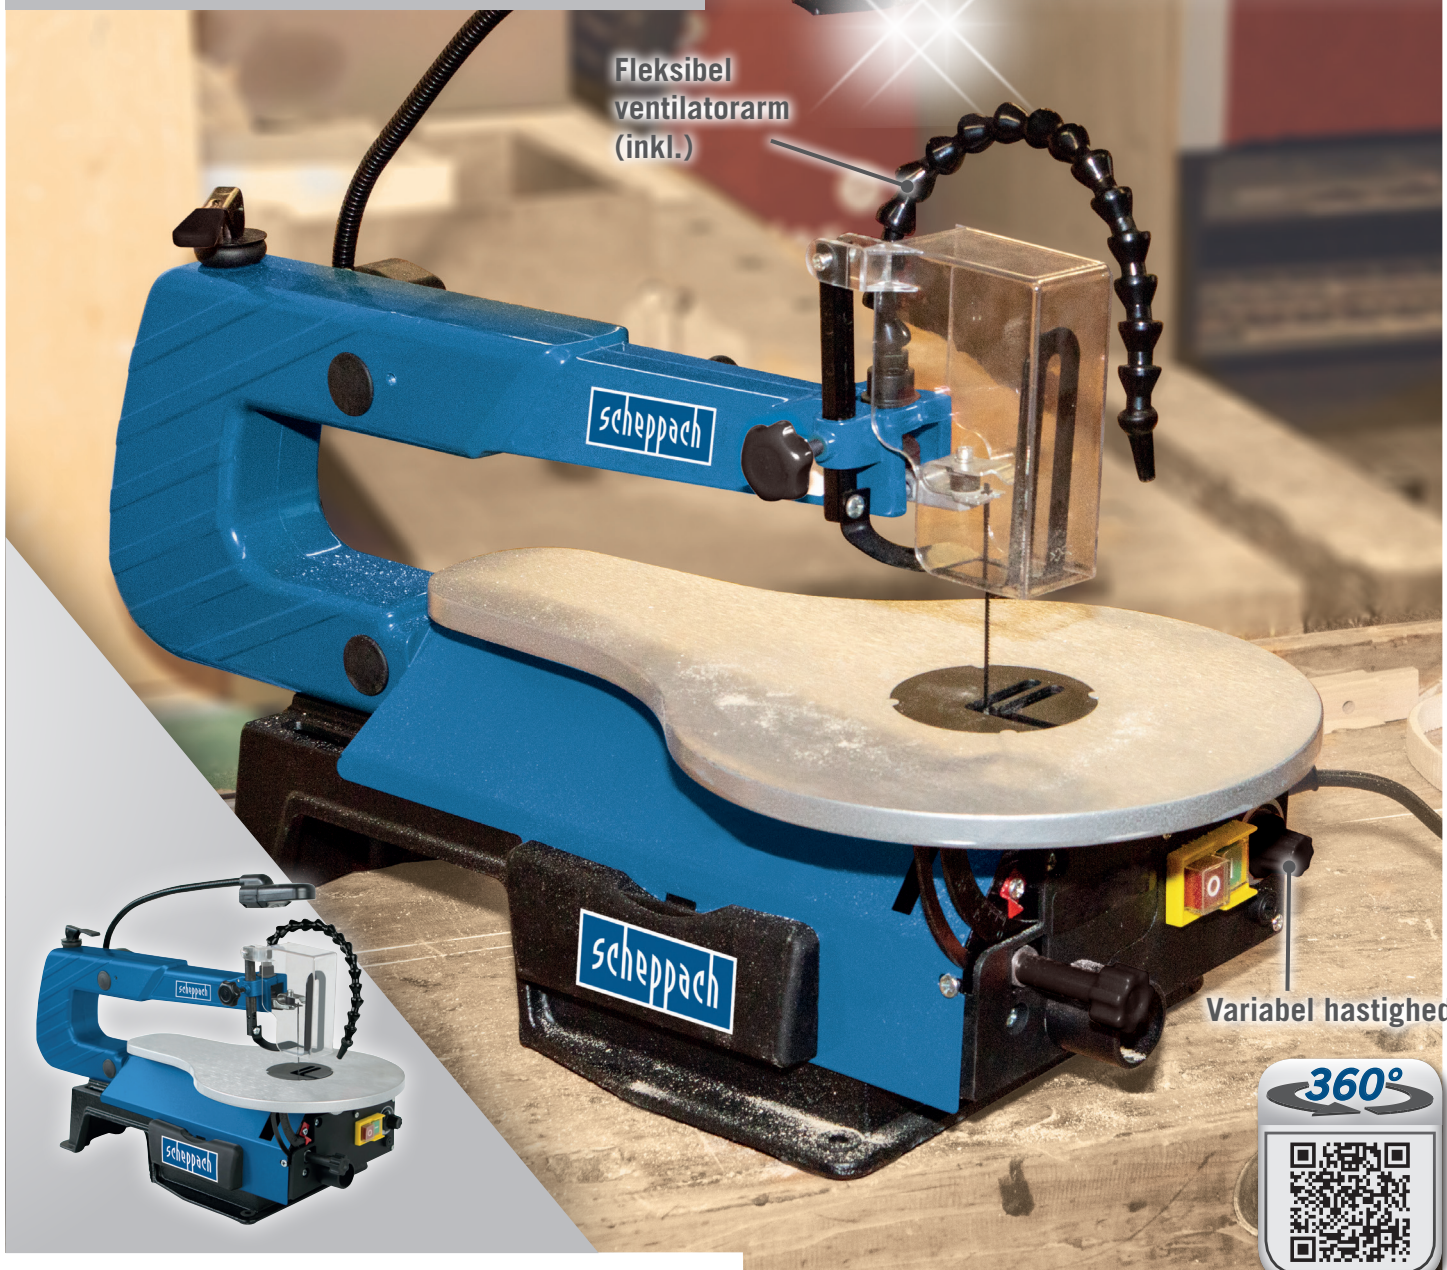

16"DEKUPØRSAV

Takket være det brede udvalg af udstyr er denne dekopørsav det perfekte supplement til ethvert værksted. Velegnet til nybyggere og rutineret brugere til det komplette savearbejde ifm. modelbyggeri og gør-det-selv-arbejde.

- Gennemføringshøjde/-dybde: 50 / 406 mm
- Klingelængde 134 mm
- Kipbar 0° – 45°
- Trinløs hastighed 500 – 1.700 omdr. / min.
- Fleksibel LED-Lampe til at oplyse arbejdsområdet
- Kan anvendes med klinger med og uden stift.
- Hurtigspændearm for nemt klingskift
- Vibrationssvag for optimale savresultater
- Fleksibel ventilatorarm for et rent arbejdsområde
- Opbevaringsrum til klinger

Scheppach SD1600V
Einstiegsklasse

**Heimwerker
Praxis** 6/2016

Preis/Leistung: gut

1,7

LED

Fleksibel ventilatorarm (inkl.)

Variabel hastighed

360°

PRODUKTDATA

Dimensioner L x B x H	630 x 295 x 370 mm
Bordstørrelse L x B	255 x 415 mm
Kipbar	0° – 45°
Hastighed	500 – 1700 omdr. / min.
Gennemføringshøjde/-dybde	50 / 406 mm
Udsugningsstuds-Ø	35 mm
Motor	220 – 240 V~
Motorydelse	120 W