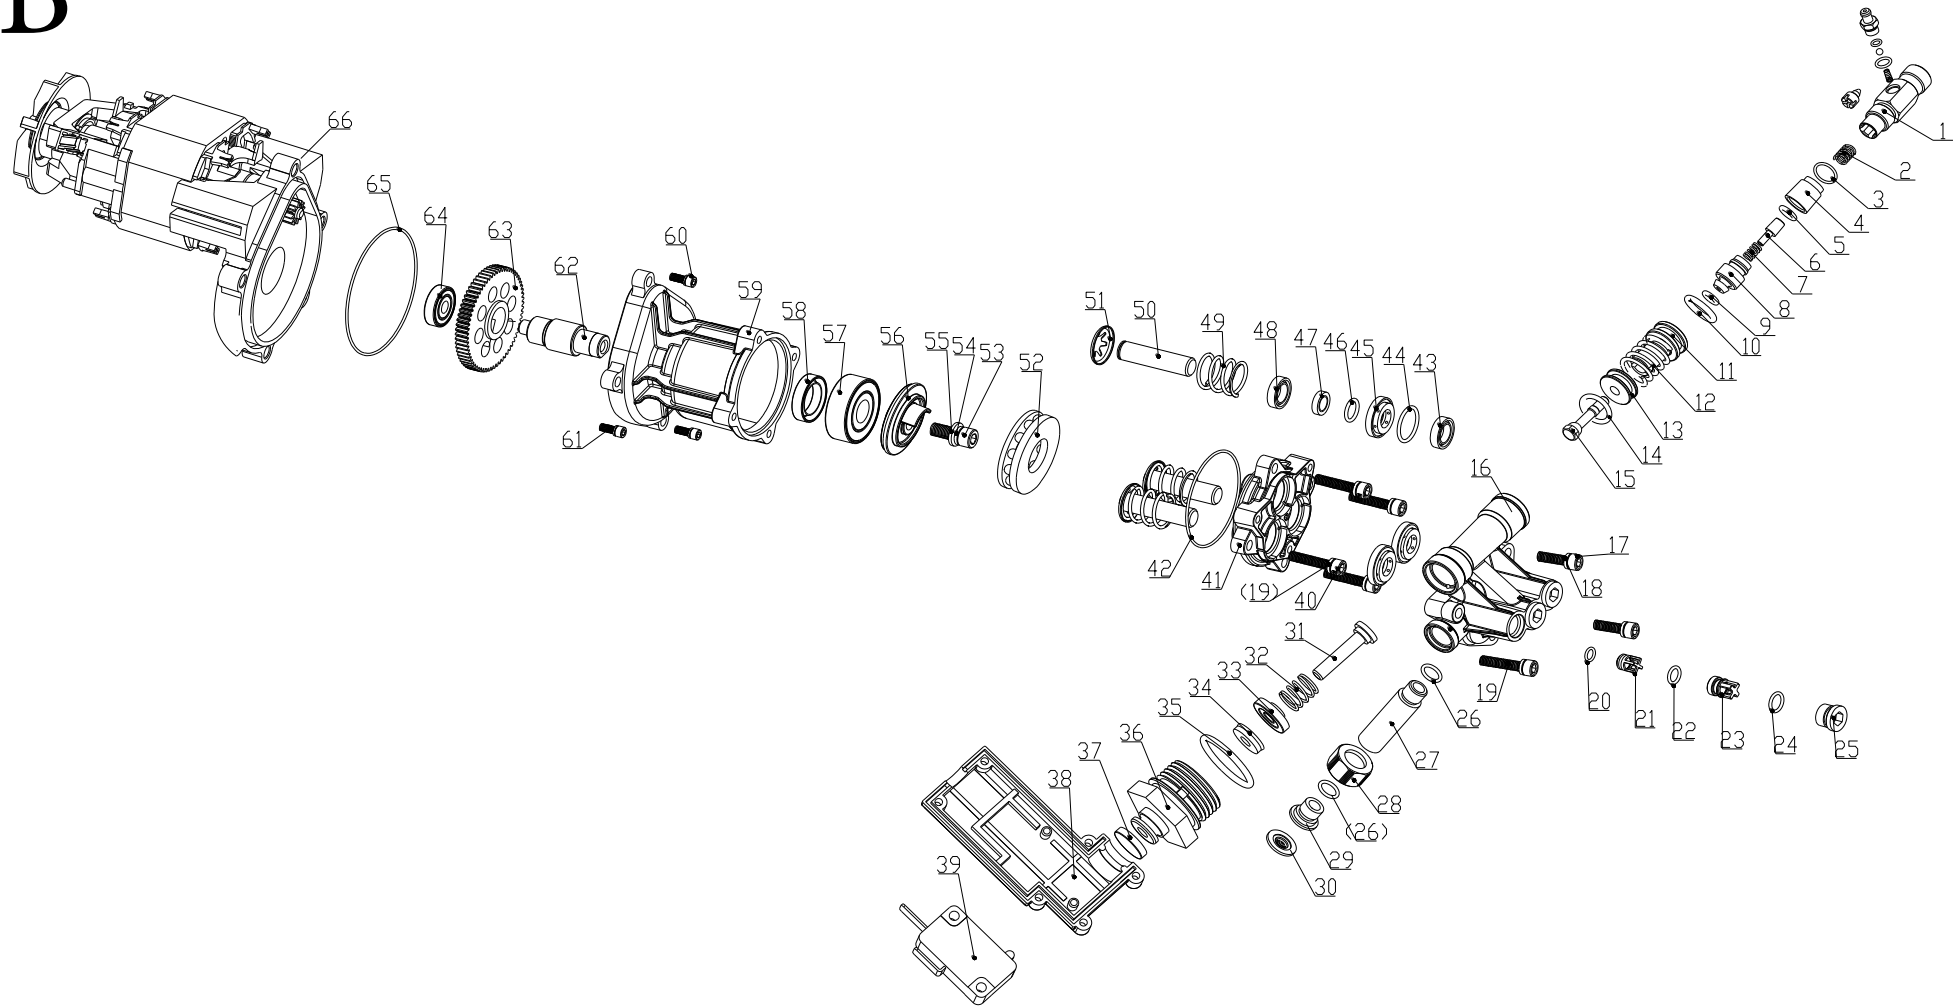

A

B

Ersatzteile / Spare parts

HCE2200

Hochdruckreiniger
high pressure cleaner

5907702901 / 5907702903
0218

update: 18.06.2019

Skizze	Art.Nr.	Benennung	description
A 1	5907702001	Griff	Long handle
A 2	02798134	Schraube Li B 4.8x20	Screw ST4.8X20
A 3	5907702002	Kabelhalter	Cable hook
A 4+5	5907702003	Drehschalter Kunststoff	Rotary knob
A 6-11	5907702004	Vorderes Gehäuse	Front housing
A 12	5907702005	Pistolenhalterung	Gun holder
A 13	5907702006	Schalterbetätigungswelle	Knob axis
A 15	5907702007	Ein- / Ausschalter	Switch
A 20	5907705008	Motorabdeckung	Motor cap
A 21	02798124	Schraube Li B 4.2x16	Screw ST4.0X16
A 23	5907702027	Motoreinheit mit Pumpe	Motor and pump ass
A 28	5907702008	Seitliche Abdeckung rechts	Decoration board for right wheel
A 33	5907702009	Seitliche Abdeckung links	Decoration board for left wheel
A 35	5907702010	Rad	Wheel
A 36	5907702011	Radkappe	Wheel cap
A 37	5907702012	Einstellbare Spritzdüse	Spray nozzle
A 38	5907702013	Turbodüse	Turbo nozzle
A 39	5907705006	Sprühlanze	Lance
A 40	5907702015	Sprühpistole	Gun handle
A 41-45	5907702016	Seifenbehälter kpl.	Soap bottle cpl.
A 44	5907702017	Schlauch	Pipette
A 47	5907702018	Hochdruckschlauch	High pressure hose
A 49	5907702019	Zubehörhalterung	Accessories holder
A 51	5907702020	Netzkabel 10m	Power cord
A 55-57+63	5907702023	Kurbel kpl.	reel handle cpl.
A 58+59	5907702024	Schlauchrolle	hose reel
A 60	5907702025	Schlauchrollenhalter links	left holder of hose reel
A 61	5907702026	Schlauchrollenhalter rechts	right holder of hose reel
A 64	5901304118	Kondensator	capacitor
A o.Abb.	5907701004	Schlauchanschluss	water hose connector
B 1	5907702021	Hochdruckschlauchanschluss	water outlet connectotr ass.
B 26-30	5907702022	Gartenschlauchanschluss	water inlet connector assy
B 31 - 39	5907705007	Druckschalter	pressure switch
Zub.	5907702701	Terassenbürste	patio brush
Zub.	5907702702	Bürste (fest)	brush (fix)
Zub.	5907702703	Bürste (rotierend)	brush (rotary)
Zub.	5907702704	Seifenbehälter	soap bottle
Zub.	5907702705	90° Turbodüse	90° turbo nozzle
Zub.	5907702706	Kärcher Adapter	Kärcher adapter
Zub.	5907702707	Gartenschlauchanschluss	water inlet screw
Zub.	5907702708	Düsenreinigungsnadel	nozzle cleaning
Zub.	5907702709	Rohrreiniger 6m für Hochdruckreiniger	pipeline opener 6m for high pressure washer