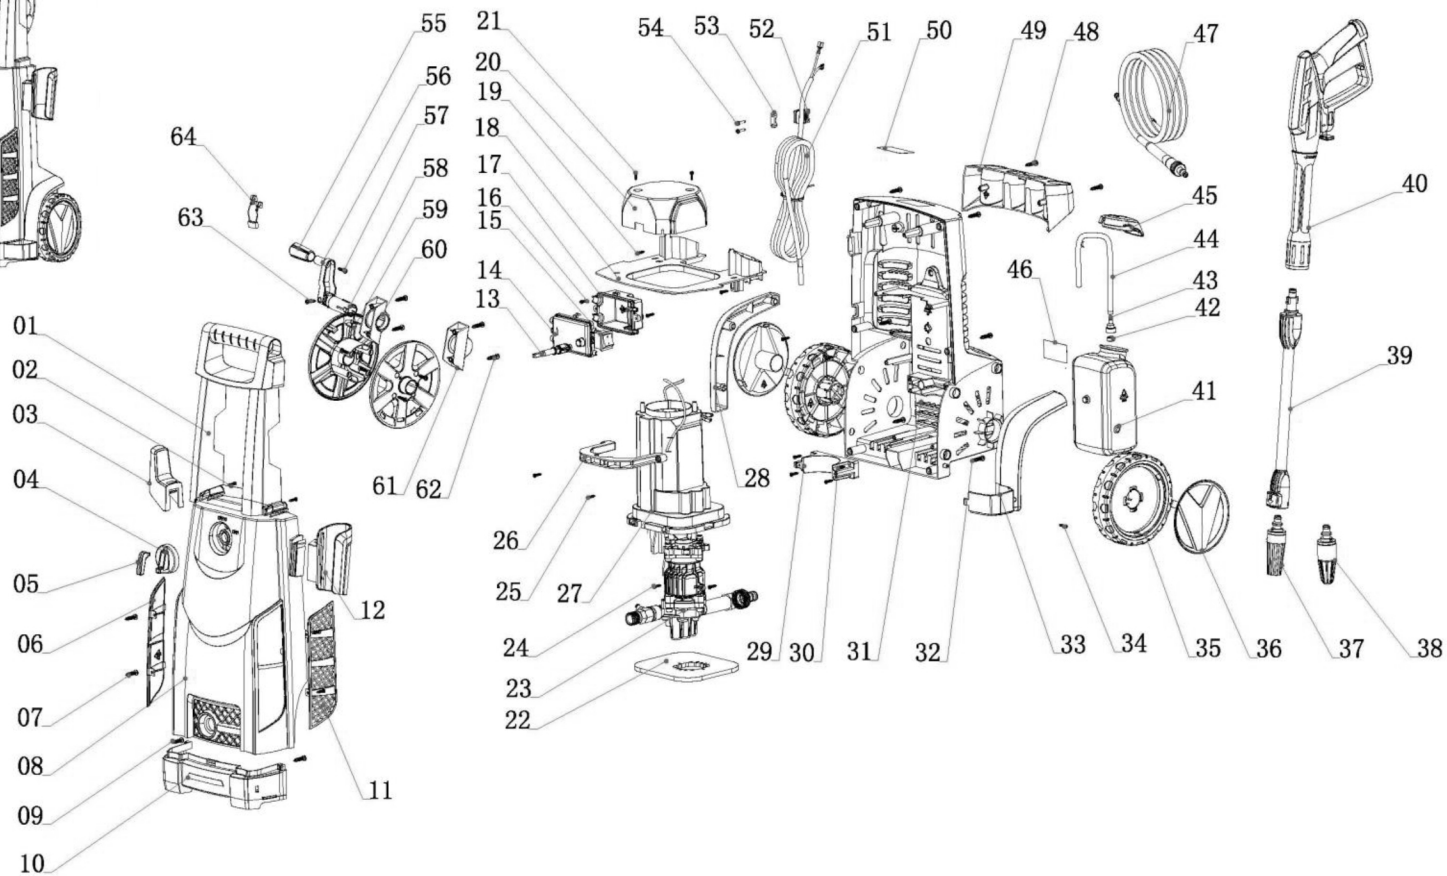

A

B

Ersatzteile / Spare parts

HCE2200

Hochdruckreiniger
high pressure cleaner

5907702901 / 5907702903
0218

update: 18.06.2019

Skizze	Art.Nr.	Benennung	description
A 1	5907702001	Griff	Long handle
A 2	02798134	Schraube Li B 4.8x20	Screw ST4.8X20
A 3	5907702002	Kabelhalter	Cable hook
A 4+5	5907702003	Drehschalter Kunststoff	Rotary knob
A 6-11	5907702004	Vorderes Gehäuse	Front housing
A 12	5907702005	Pistolenhalterung	Gun holder
A 13	5907702006	Schalterbetätigungswelle	Knob axis
A 15	5907702007	Ein- / Ausschalter	Switch
A 20	5907705008	Motorabdeckung	Motor cap
A 21	02798124	Schraube Li B 4.2x16	Screw ST4.0X16
A 23	5907702027	Motoreinheit mit Pumpe	Motor and pump ass
A 28	5907702008	Seitliche Abdeckung rechts	Decoration board for right wheel
A 33	5907702009	Seitliche Abdeckung links	Decoration board for left wheel
A 35	5907702010	Rad	Wheel
A 36	5907702011	Radkappe	Wheel cap
A 37	5907702012	Einstellbare Spritzdüse	Spray nozzle
A 38	5907702013	Turbodüse	Turbo nozzle
A 39	5907705006	Sprühlanze	Lance
A 40	5907702015	Sprühpistole	Gun handle
A 41-45	5907702016	Seifenbehälter kpl.	Soap bottle cpl.
A 44	5907702017	Schlauch	Pipette
A 47	5907702018	Hochdruckschlauch	High pressure hose
A 49	5907702019	Zubehörhalterung	Accessories holder
A 51	5907702020	Netzkabel 10m	Power cord
A 55-57+63	5907702023	Kurbel kpl.	reel handle cpl.
A 58+59	5907702024	Schlauchrolle	hose reel
A 60	5907702025	Schlauchrollenhalter links	left holder of hose reel
A 61	5907702026	Schlauchrollenhalter rechts	right holder of hose reel
A 64	5901304118	Kondensator	capacitor
A o.Abb.	5907701004	Schlauchanschluss	water hose connector
B 1	5907702021	Hochdruckschlauchanschluss	water outlet connectotr ass.
B 26-30	5907702022	Gartenschlauchanschluss	water inlet connector assy
B 31 - 39	5907705007	Druckschalter	pressure switch
Zub.	5907702701	Terassenbürste	patio brush
Zub.	5907702702	Bürste (fest)	brush (fix)
Zub.	5907702703	Bürste (rotierend)	brush (rotary)
Zub.	5907702704	Seifenbehälter	soap bottle
Zub.	5907702705	90° Turbodüse	90° turbo nozzle
Zub.	5907702706	Kärcher Adapter	Kärcher adapter
Zub.	5907702707	Gartenschlauchanschluss	water inlet screw
Zub.	5907702708	Düsenreinigungsnadel	nozzle cleaning
Zub.	5907702709	Rohrreiniger 6m für Hochdruckreiniger	pipeline opener 6m for high pressure washer