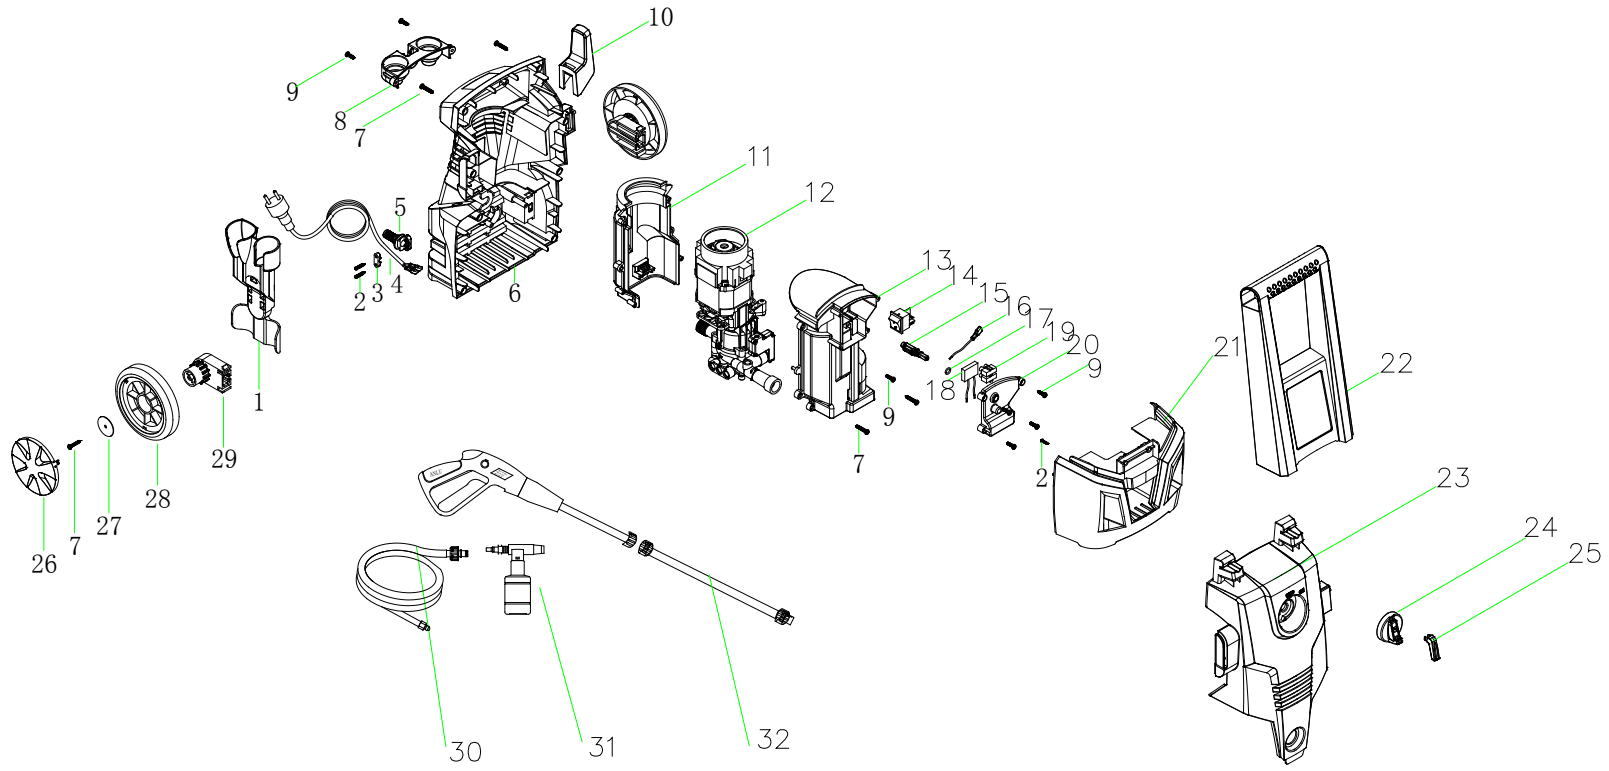

A

B

Ersatzteile / Spare parts

HCE1600

Hochdruckreiniger
High Pressure Washer

5907713901
0218

update:

Skizze	Art.Nr.	Benennung	description
B 1	39077039001	Sprühlanzenhalterung	Gun Holder
B 4	5907702020	Netzkabel mit Stecker	Cable with Plug
B 8	39077039003	Zubehörhalter	Accessories Holder
B 10	5907702002	Kabelhalter	Cable Holder
B 12	5907713029	Motor mit Pumpe	Motor and Pump Set
B 14	5906202023	Schalter	Switch
B 18	3911001004	Kondensator	Capacitor
B 21	39077039006	Untere Abdeckung	Down Front Cover
B 22	5907713030	Handgriff	Long Handle
B 23-25	5907713031	Vordere Abdeckung kpl. "Blau"	Front Cover cpl. "Blue"
B 23-25	5907713032	Vordere Abdeckung kpl. "Schwarz"	Front Cover cpl. "Black"
B 26	39077039009	Radkappe	Wheel Cover
B 28	39077039011	Rad	Wheel
B 30	5907702018	Hochdruckschlauch	Hose
B 31	7907703703	Seifenflasche	Soap Bottle
B 32	5907705005	Sprühpistole	Spray Gun
B 32	5907705006	Sprühlanze	Extension Lance
B o.Abb	5907702701	Terassenbürste	Patio Brush
B o.Abb	5907702013	Turbodüse	Turbo Nozzle
B o.Abb	5907702012	Einstellbare Spritzdüse	Spray Nozzle
B o.Abb	5907702702	Bürste fest	Brush fix
B o.Abb	5907702703	Bürste rotierend	Brush rotary
B o.Abb	5907702705	90° Turbodüse	90° Turbo Nozzle
B o.Abb	5907702706	Kärcher Adapter	Kärcher Adapter
B o.Abb	5907702707	Wasserinlassschraube	Water Inlet Screw
B o.Abb	5907702708	Düsenreinigungsnadel	Nozzle Cleaning Needle
B o.Abb	7907707701	3in1 Düse	3in1 Nozzle
B o.Abb	39077039012	Gartenschlauchanschluss	Gardenhose Coupling
B o.Abb	5907702710	Sterwins Adapter	Sterwins Adapter