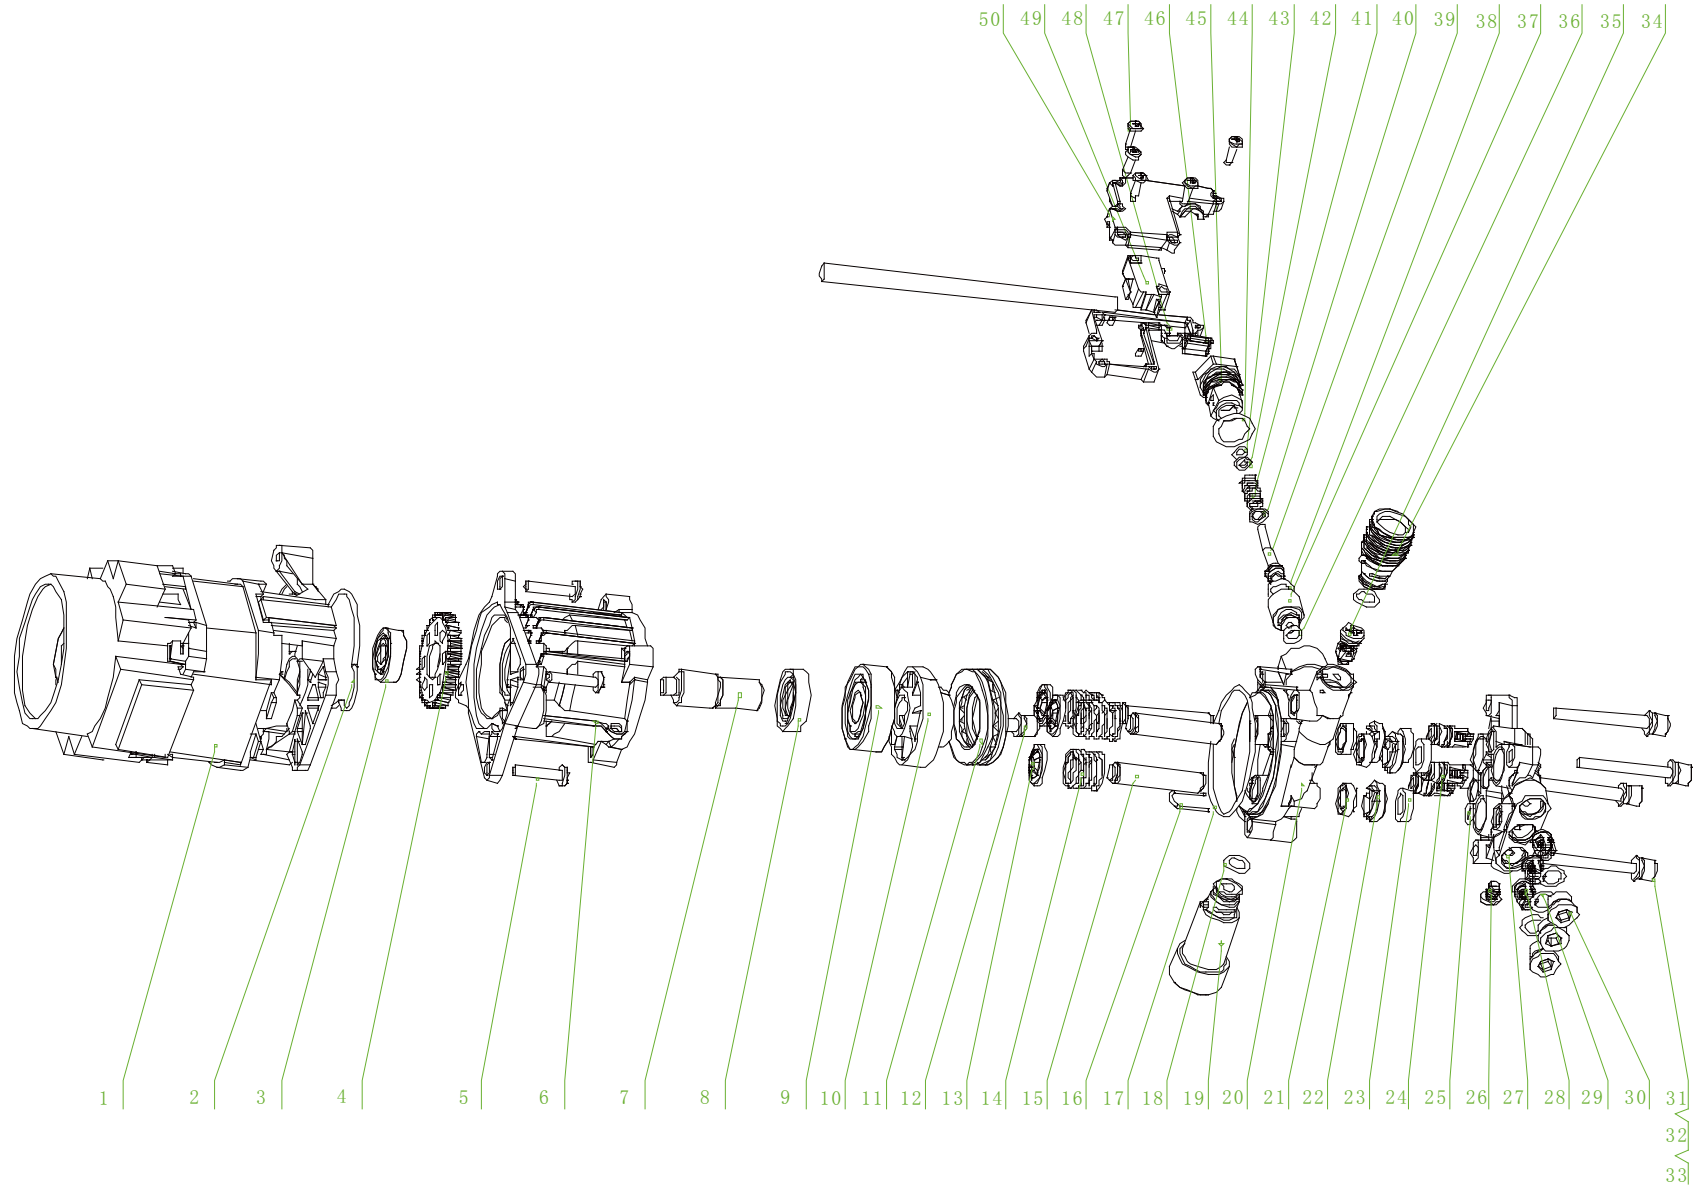

A

B

Ersatzteile / Spare parts

HCE1600

Hochdruckreiniger
High Pressure Washer

5907713901
0218

update:

Skizze	Art.Nr.	Benennung	description
B 1	39077039001	Sprühlanzenhalterung	Gun Holder
B 4	5907702020	Netzkabel mit Stecker	Cable with Plug
B 8	39077039003	Zubehörhalter	Accessories Holder
B 10	5907702002	Kabelhalter	Cable Holder
B 12	5907713029	Motor mit Pumpe	Motor and Pump Set
B 14	5906202023	Schalter	Switch
B 18	3911001004	Kondensator	Capacitor
B 21	39077039006	Untere Abdeckung	Down Front Cover
B 22	5907713030	Handgriff	Long Handle
B 23-25	5907713031	Vordere Abdeckung kpl. "Blau"	Front Cover cpl. "Blue"
B 23-25	5907713032	Vordere Abdeckung kpl. "Schwarz"	Front Cover cpl. "Black"
B 26	39077039009	Radkappe	Wheel Cover
B 28	39077039011	Rad	Wheel
B 30	5907702018	Hochdruckschlauch	Hose
B 31	7907703703	Seifenflasche	Soap Bottle
B 32	5907705005	Sprühpistole	Spray Gun
B 32	5907705006	Sprühlanze	Extension Lance
B o.Abb	5907702701	Terassenbürste	Patio Brush
B o.Abb	5907702013	Turbodüse	Turbo Nozzle
B o.Abb	5907702012	Einstellbare Spritzdüse	Spray Nozzle
B o.Abb	5907702702	Bürste fest	Brush fix
B o.Abb	5907702703	Bürste rotierend	Brush rotary
B o.Abb	5907702705	90° Turbodüse	90° Turbo Nozzle
B o.Abb	5907702706	Kärcher Adapter	Kärcher Adapter
B o.Abb	5907702707	Wasserinlassschraube	Water Inlet Screw
B o.Abb	5907702708	Düsenreinigungsnadel	Nozzle Cleaning Needle
B o.Abb	7907707701	3in1 Düse	3in1 Nozzle
B o.Abb	39077039012	Gartenschlauchanschluss	Gardenhose Coupling
B o.Abb	5907702710	Sterwins Adapter	Sterwins Adapter