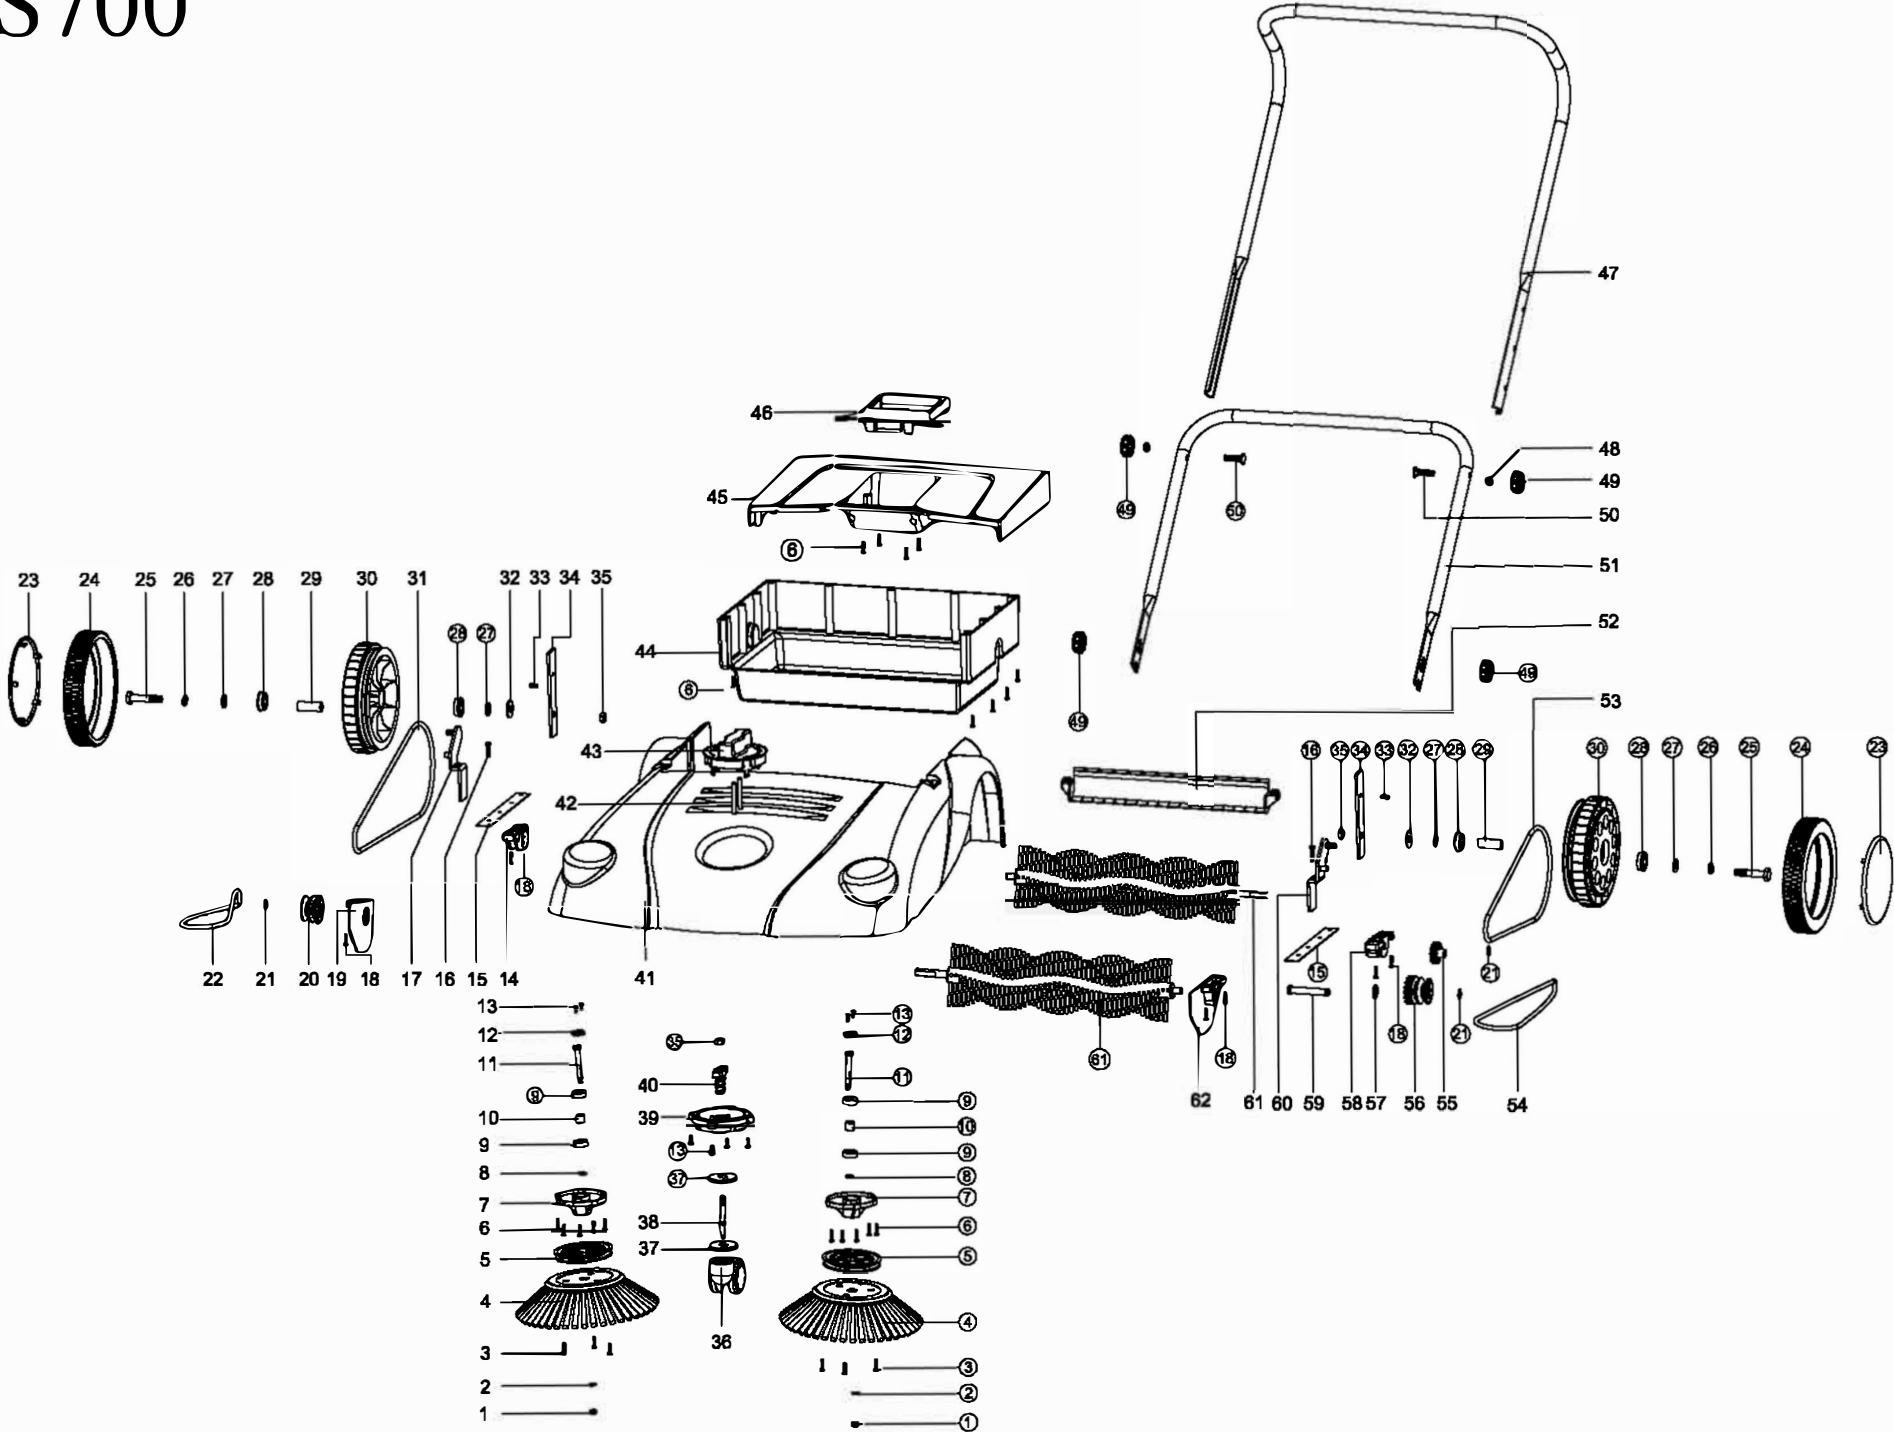

## Ersatzteile / Spare parts

# S700

**Kehrmaschine  
Sweeper**

**5909802900  
0191**

update: 12.07.2017

Skizze	Art.Nr.	Benennung	description
3	02798124	Schraube LI B4.2x16	screw
3-5	5908702001	Rundbürste kpl.	round brush cpl.
7-13	5908702002	Bürstenflansch kpl.	brush support cpl.
14	5908702003	Bürstenlager rechts	fixing support-R
19	5908702004	Rollenträger rechts	roller support-R
20	5908702005	Bandrad	band roller
21	01047107	Sicherungsring A10x1	clip
22	5908702007	Rundriemen	rubber band
23	5908702008	Radkappe	wheel cover
24+28-30	5908702009	Rad kpl.	wheel cpl.
31	5908702010	Rundriemen	rubber band
36-40+35+37	5908702011	Lenkrolle kpl	universal wheel cpl.
43	5908702012	Höhenverstellung	height adjustment switch
44	5908702013	Fangkorbunterteil	upper cover
45	5908702014	Fangkorboberteil	down cover
46	5908702015	Griff	handle
48	5908702023	Unterlegscheibe Kunststoff	cushion
49	05006017	Sterngriffmutter-M8	handle fixation
50	02060332	FLACHRUNDSCHRAUBE M8x35	M8x35 screw
53	5908702016	Rundriemen	rubber band
54	5908702017	Rundriemen	rubber band
55	5908702018	Riemenrad-1	gear-1
56	5908702019	Riemenrad-2	gear-2
58 + 59	5908702020	Rollenträger rechts	roller support-R
61	5908702021	Bürste	roller
62	5908702022	Rollenträger links	roller support-L
3 / 16 - 18 / 49 - 50 / 60	5908702024	Beipackbeutel	accessory bag