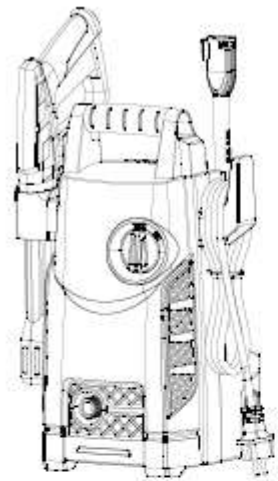

A

B

Ersatzteile / Spare parts

HCE1500

Hochdruckreiniger
high pressure cleaner

5907703901
0218

update: 18.05.2018

Skizze	Art.Nr.	Benennung	description
A 1+2	5907702003	Drehschalter Kunststoff	rotary knob
A 3-5	5907703001	Gehäuse vorn	Front housing cpl.
A 8	5901304118	Kondensator	CAPACITOR
A 9	5907703006	Schalterbetätigungswelle	KNOB AXIS
A 10	5907702007	Ein- / Ausschalter	ON/OFF SWITCH
A 19	5907703002	Pistolenhalterung	GUN HOLDER
A 22	5907703003	Griff oben	SHORT HANDLE
A 24	5907702015	Sprühpistole	GUN HANDLE
A 25	5907703004	Hochdruckschlauch	HIGH PRESSURE HOSE
A 27	5907702013	Spritzdüse	TURBO NOZZLE
A 28	5907702012	Einstellbare Spritzdüse	SPRAY NOZZLE
A 29	5907702014	Sprühlanze	LANCE
A 33	5907702020	Netzkabel mit Stecker	POWER CORD
A 34	5907703005	Zubehörhalter	ACCESSORIES HOLDER
A 36	5907702002	Kabelhalter	CABLE HOLDER
A o.Abb.	5907701004	Schlauchanschluss	water hose connector
Zubehör	5907702701	Terassenbürste	patio brush
Zubehör	5907702702	Bürste (fest)	brush (fix)
Zubehör	5907702703	Bürste (rotierend)	brush (rotary)
Zubehör	5907702704	Seifenbehälter	soap bottle
Zubehör	5907702705	90° Turbodüse	90° turbo nozzle
Zubehör	5907702706	Kärcher Adapter	Kärcher adapter
Zubehör	5907702707	Gartenschlauchanschluss	water inlet screw
Zubehör	5907702708	Düsenreinigungsnadel	nozzle cleaning
Zubehör	5907702709	Rohrreiniger 6m für Hochdruckreiniger	pipeline opener 6m for high pressure washer