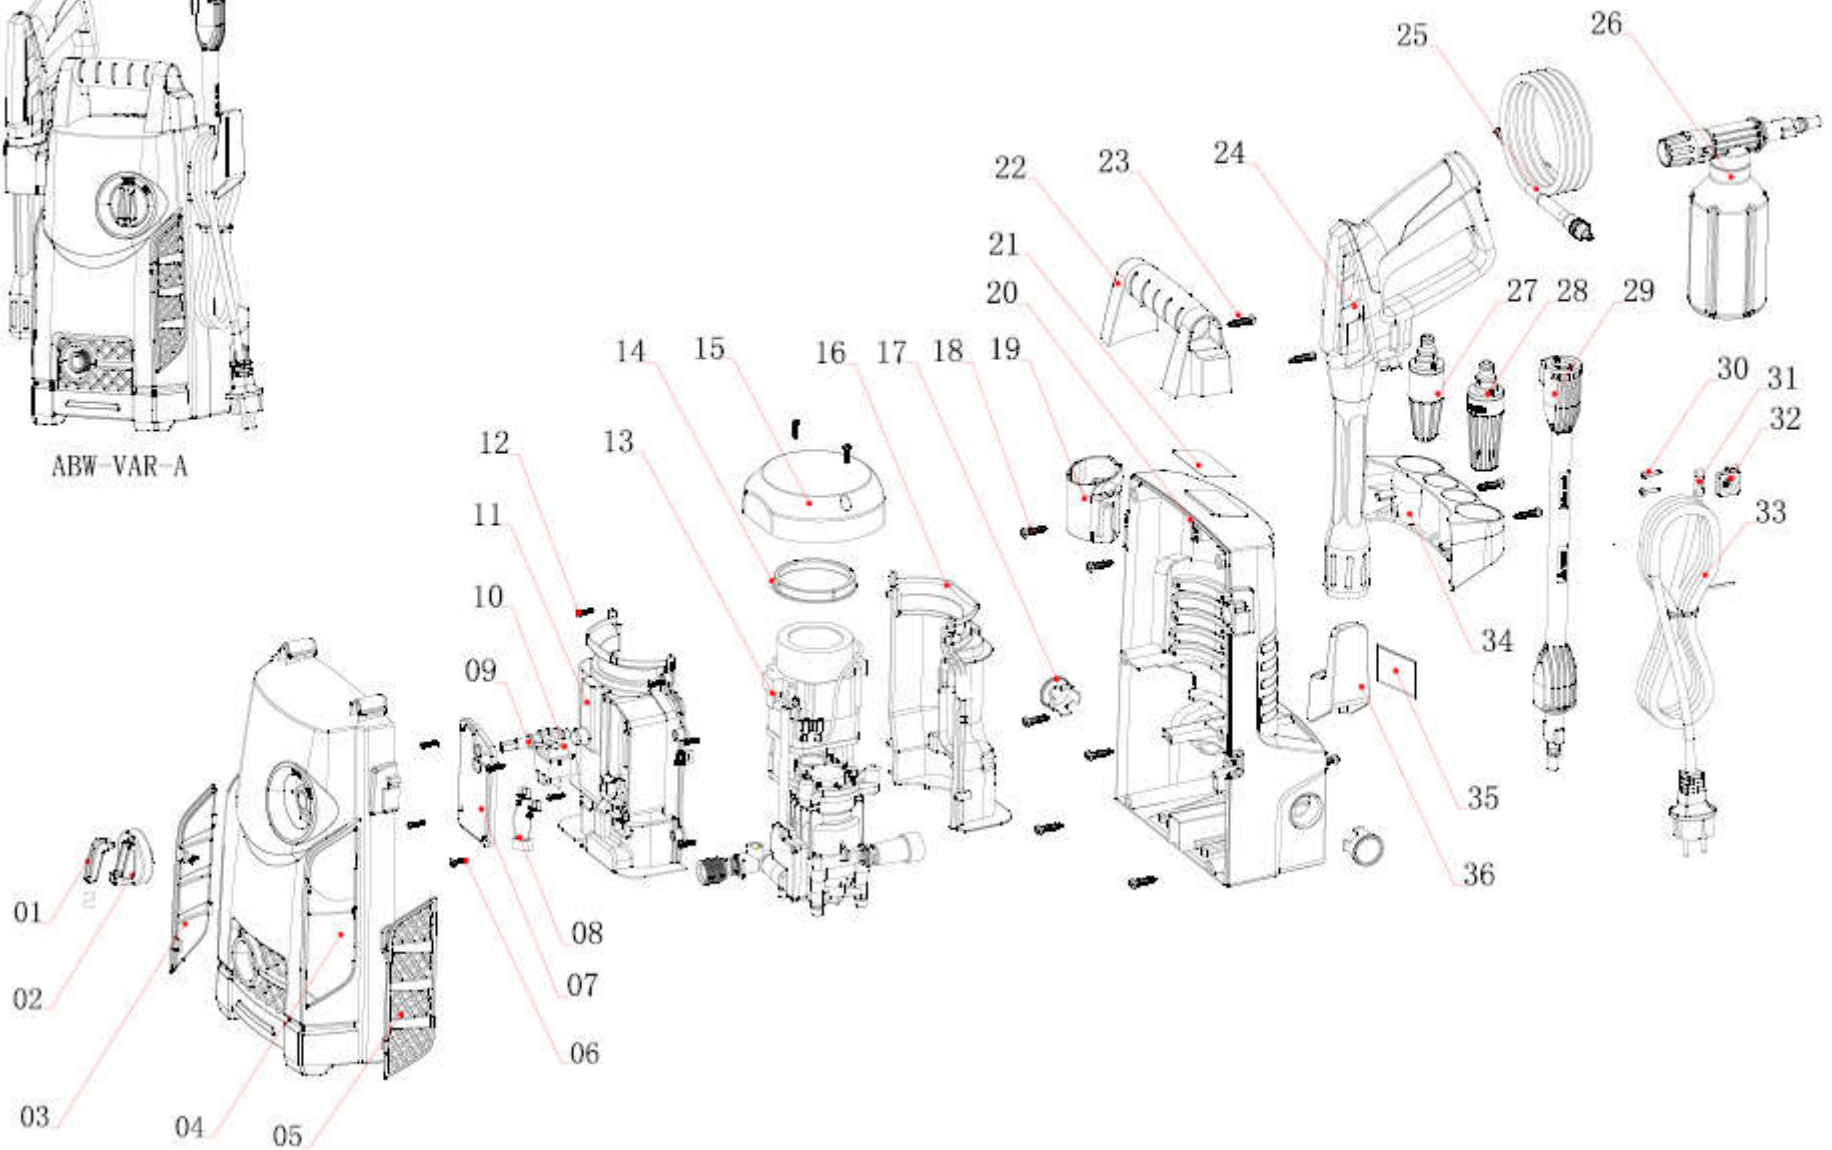

A

B

Ersatzteile / Spare parts

HCE1500

Hochdruckreiniger
high pressure cleaner

5907703901
0218

update: 18.05.2018

Skizze	Art.Nr.	Benennung	description
A 1+2	5907702003	Drehschalter Kunststoff	rotary knob
A 3-5	5907703001	Gehäuse vorn	Front housing cpl.
A 8	5901304118	Kondensator	CAPACITOR
A 9	5907703006	Schalterbetätigungswelle	KNOB AXIS
A 10	5907702007	Ein- / Ausschalter	ON/OFF SWITCH
A 19	5907703002	Pistolenhalterung	GUN HOLDER
A 22	5907703003	Griff oben	SHORT HANDLE
A 24	5907702015	Sprühpistole	GUN HANDLE
A 25	5907703004	Hochdruckschlauch	HIGH PRESSURE HOSE
A 27	5907702013	Spritzdüse	TURBO NOZZLE
A 28	5907702012	Einstellbare Spritzdüse	SPRAY NOZZLE
A 29	5907702014	Sprühlanze	LANCE
A 33	5907702020	Netzkabel mit Stecker	POWER CORD
A 34	5907703005	Zubehörhalter	ACCESSORIES HOLDER
A 36	5907702002	Kabelhalter	CABLE HOLDER
A o.Abb.	5907701004	Schlauchanschluss	water hose connector
Zubehör	5907702701	Terassenbürste	patio brush
Zubehör	5907702702	Bürste (fest)	brush (fix)
Zubehör	5907702703	Bürste (rotierend)	brush (rotary)
Zubehör	5907702704	Seifenbehälter	soap bottle
Zubehör	5907702705	90° Turbodüse	90° turbo nozzle
Zubehör	5907702706	Kärcher Adapter	Kärcher adapter
Zubehör	5907702707	Gartenschlauchanschluss	water inlet screw
Zubehör	5907702708	Düsenreinigungsnadel	nozzle cleaning
Zubehör	5907702709	Rohrreiniger 6m für Hochdruckreiniger	pipeline opener 6m for high pressure washer