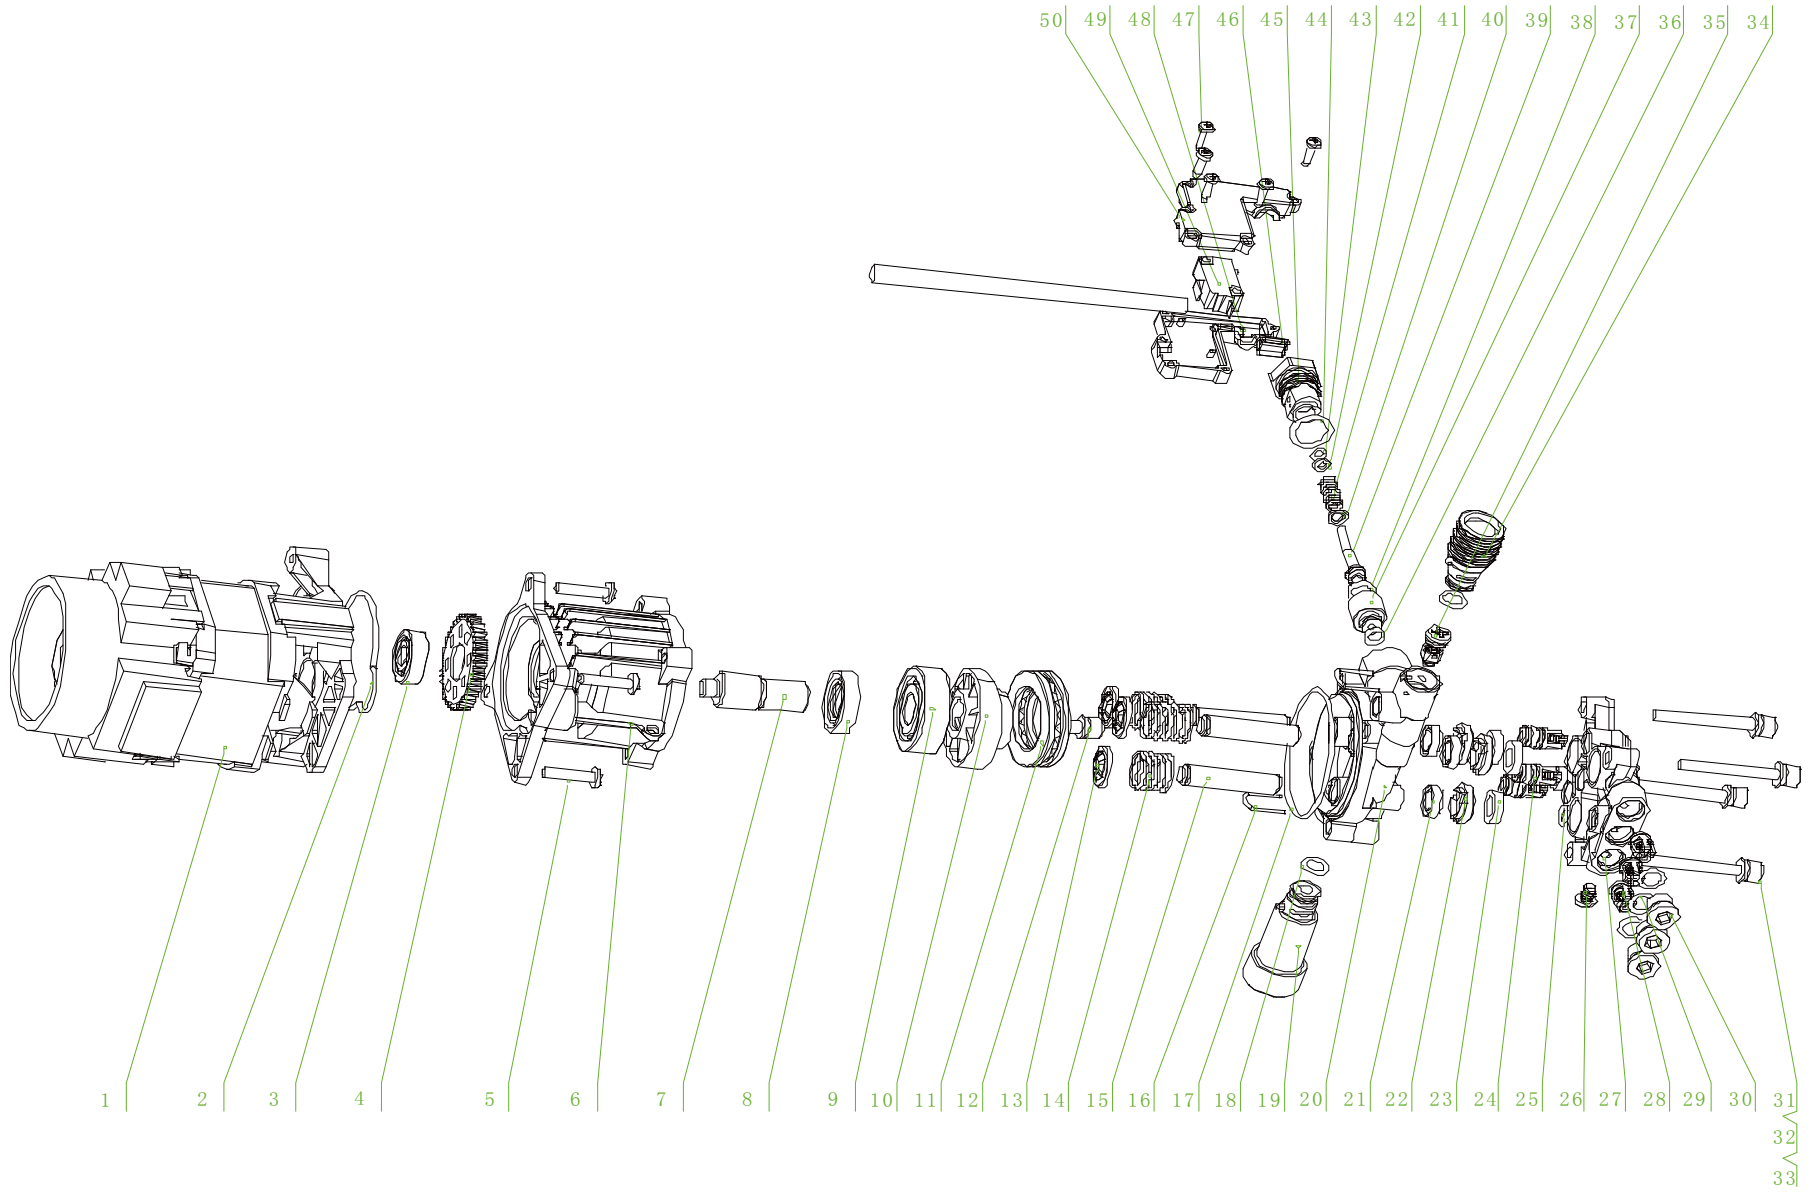

A

B

Ersatzteile / Spare parts

HCE1500

Hochdruckreiniger
high pressure cleaner

5907703901
0218

update: 18.05.2018

Skizze	Art.Nr.	Benennung	description
A 1+2	5907702003	Drehschalter Kunststoff	rotary knob
A 3-5	5907703001	Gehäuse vorn	Front housing cpl.
A 8	5901304118	Kondensator	CAPACITOR
A 9	5907703006	Schalterbetätigungswelle	KNOB AXIS
A 10	5907702007	Ein- / Ausschalter	ON/OFF SWITCH
A 19	5907703002	Pistolenhalterung	GUN HOLDER
A 22	5907703003	Griff oben	SHORT HANDLE
A 24	5907702015	Sprühpistole	GUN HANDLE
A 25	5907703004	Hochdruckschlauch	HIGH PRESSURE HOSE
A 27	5907702013	Spritzdüse	TURBO NOZZLE
A 28	5907702012	Einstellbare Spritzdüse	SPRAY NOZZLE
A 29	5907702014	Sprühlanze	LANCE
A 33	5907702020	Netzkabel mit Stecker	POWER CORD
A 34	5907703005	Zubehörhalter	ACCESSORIES HOLDER
A 36	5907702002	Kabelhalter	CABLE HOLDER
A o.Abb.	5907701004	Schlauchanschluss	water hose connector
Zubehör	5907702701	Terassenbürste	patio brush
Zubehör	5907702702	Bürste (fest)	brush (fix)
Zubehör	5907702703	Bürste (rotierend)	brush (rotary)
Zubehör	5907702704	Seifenbehälter	soap bottle
Zubehör	5907702705	90° Turbodüse	90° turbo nozzle
Zubehör	5907702706	Kärcher Adapter	Kärcher adapter
Zubehör	5907702707	Gartenschlauchanschluss	water inlet screw
Zubehör	5907702708	Düsenreinigungsnadel	nozzle cleaning
Zubehör	5907702709	Rohrreiniger 6m für Hochdruckreiniger	pipeline opener 6m for high pressure washer