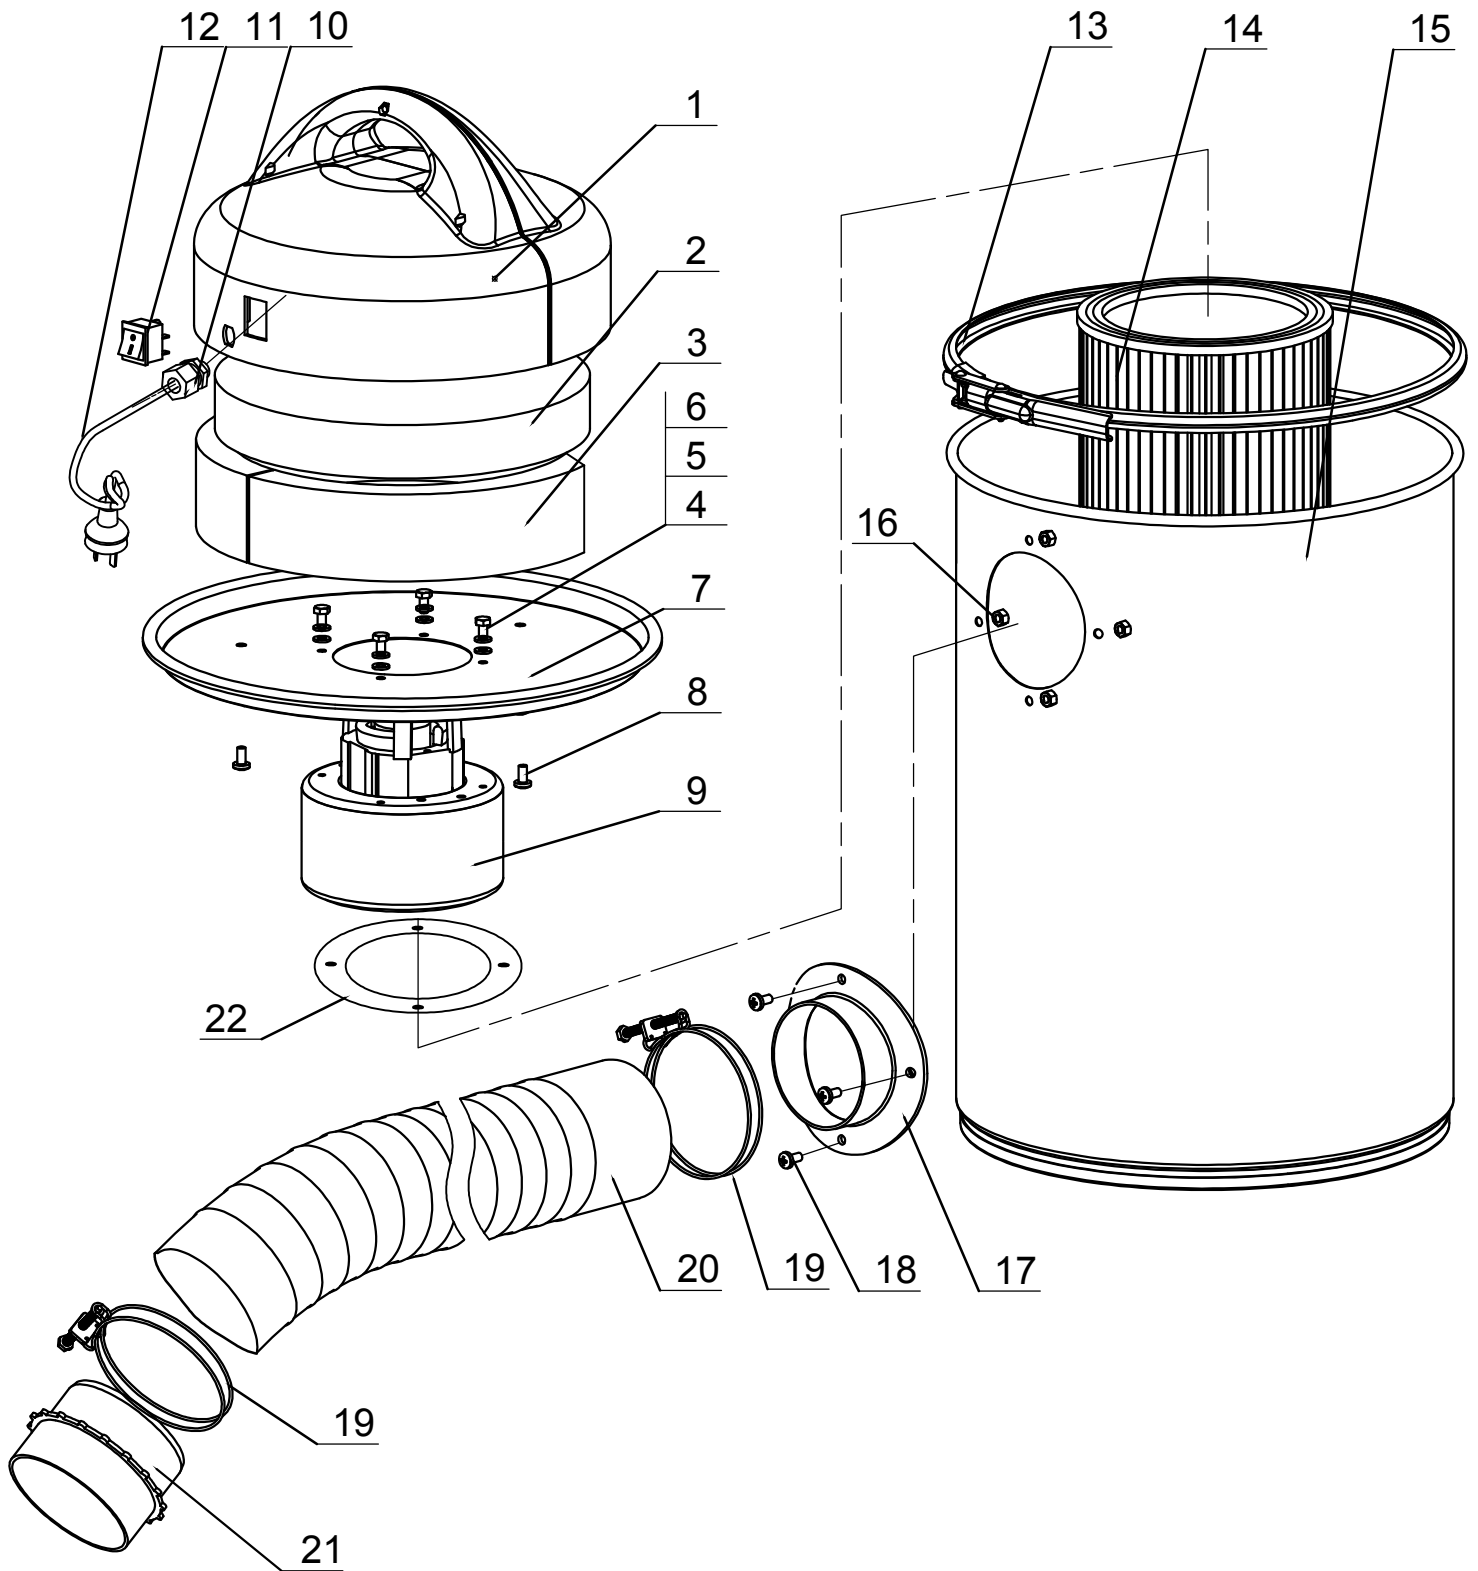

ha 1000

scheppach

ha 1000

Skizze	Art.Nr.	Benennung
1	390 6302 015	Gehäuseschale mit Griff
2	390 6302 033	obere Dämmmatte
3	390 6302 034	seitliche Dämmmatte
4	390 6302 023	Schraube M5x10
5	390 6302 024	Scheibe Ø 5
6	390 6302 025	Federscheibe Ø 5
7	390 6302 016	Behälterdeckel
8	390 6302 026	Schraube ST6.3x15
9	390 6302 010	Motor
10	390 6302 027	Kabel
11	390 6302 011	Schalter
12	390 6302 028	Stecker
13	390 6302 014	Spannring
14	390 6302 012	Filterpatrone
15	390 6302 029	Gehäuse
16	390 6302 030	Mutter M5
17	390 6302 022	Anschlussflansch
18	390 6302 031	Schraube M5x12
19	390 6301 026	Schlauchklammer
20	390 6302 019	Saugschlauch
21	390 6302 021	Schlauchkupplung
22	390 6302 032	Gummidichtung
o.Abb.	390 6302 013	Filterbeutel
o.Abb.	390 630 2037	Gummidichtung
	7510 0702	Filterbeutel Satz= 5 Stück